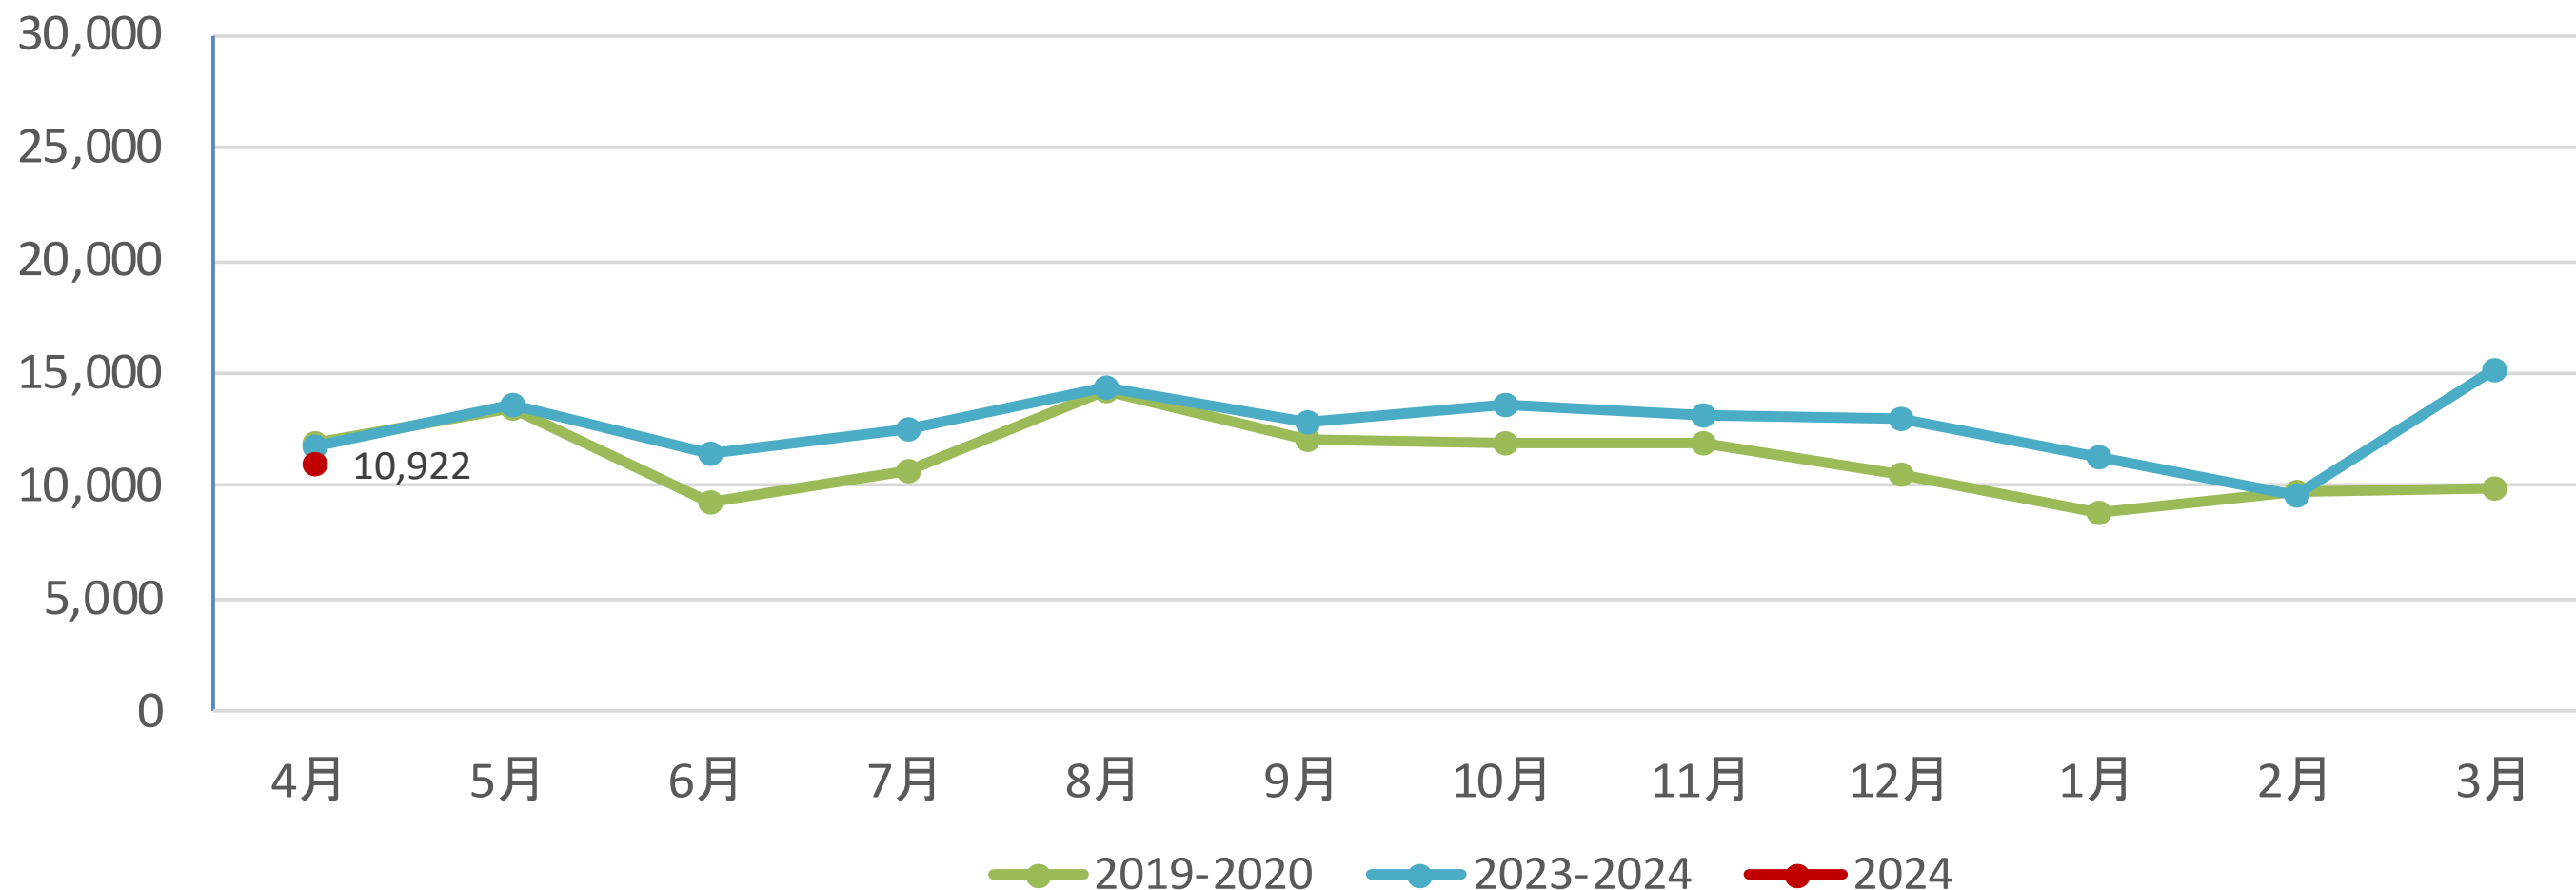

1. 南砺市の観光データの動向

～ビッグデータ「観光予報プラットフォーム」分析～

① 宿泊者数の推移

	宿泊者数	国内旅行者	外国旅行者
4月1日～4月30日	10,922人	10,582人	340人
対前年同月差(比)	+3,059人 (138.9%)	—	—

出典：観光予報プラットフォーム推進協議会「観光予報プラットフォーム」(<https://kankouyohou.com/>)

観光予報プラットフォーム推進協議会（事務局：公益社団法人日本観光振興協会）が提供するビッグデータ。日本全体の宿泊データのうち、サンプリングデータ（店頭、国内ネット販売、海外向けサイトの販売）を抽出し、宿泊者実績データを算出。直近2か月については速報値を掲載しているため、今後、新型コロナウイルス等の影響により変動する可能性がある。