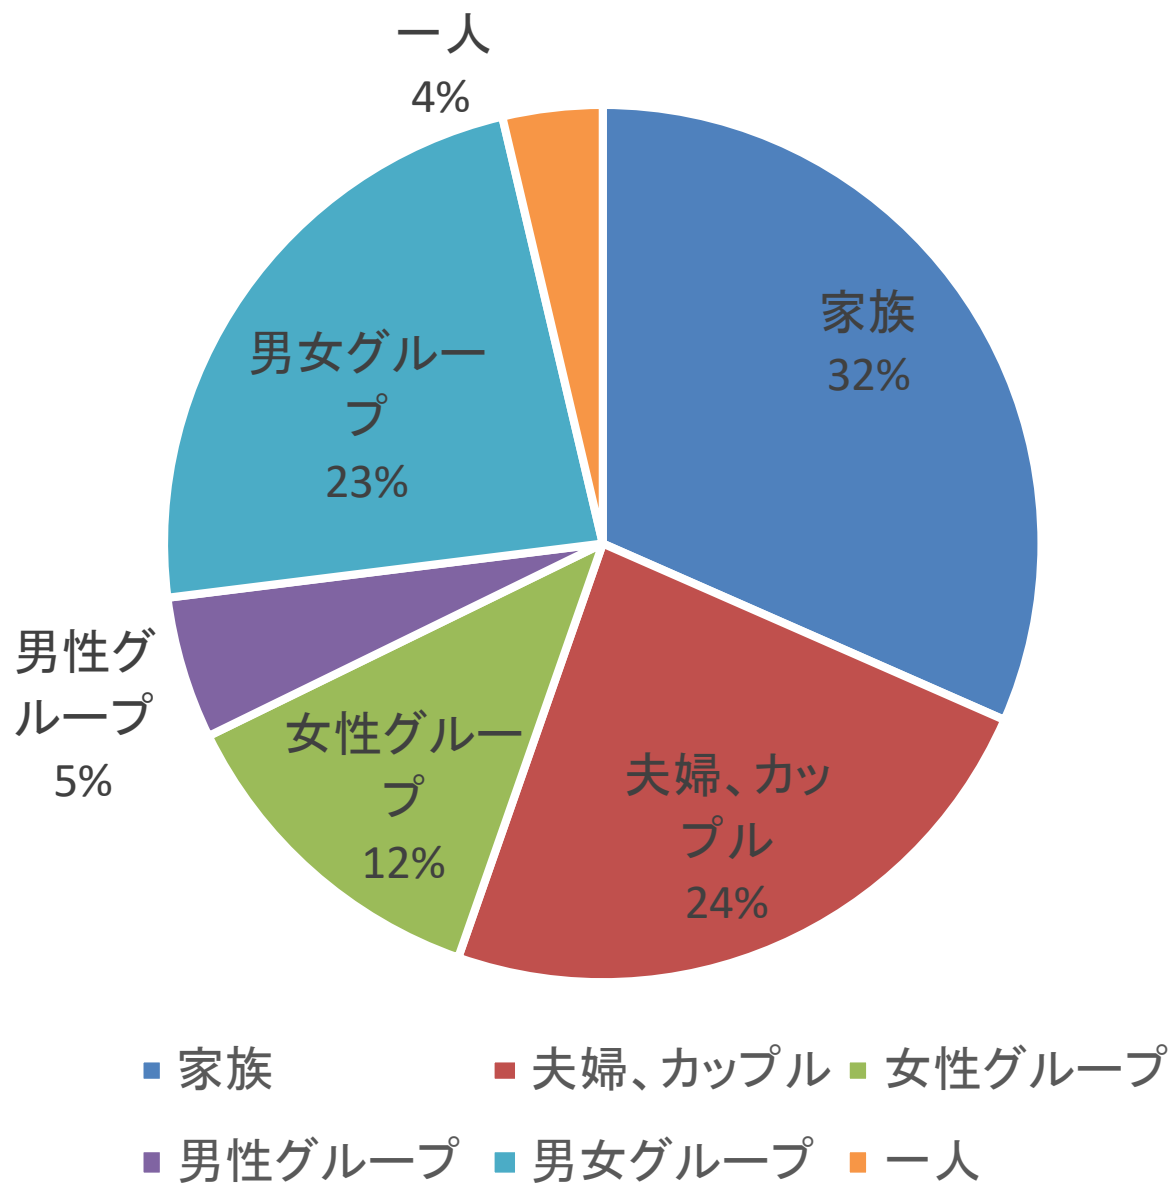

# 1. 南砺市の観光データの動向（2024年4月）

## ③性別×年齢層

出典：観光予報プラットフォーム推進協議会「観光予報プラットフォーム」(<https://kankouyohou.com/>)

観光予報プラットフォーム推進協議会（事務局：公益社団法人日本観光振興協会）が提供するビッグデータ。日本全体の宿泊データのうち、サンプリングデータ（店頭、国内ネット販売、海外向けサイトの販売）を抽出し、宿泊者実績データを算出。直近2か月については速報値を掲載しているため、今後、新型コロナウイルス等の影響により変動する可能性がある。

## ④参加形態