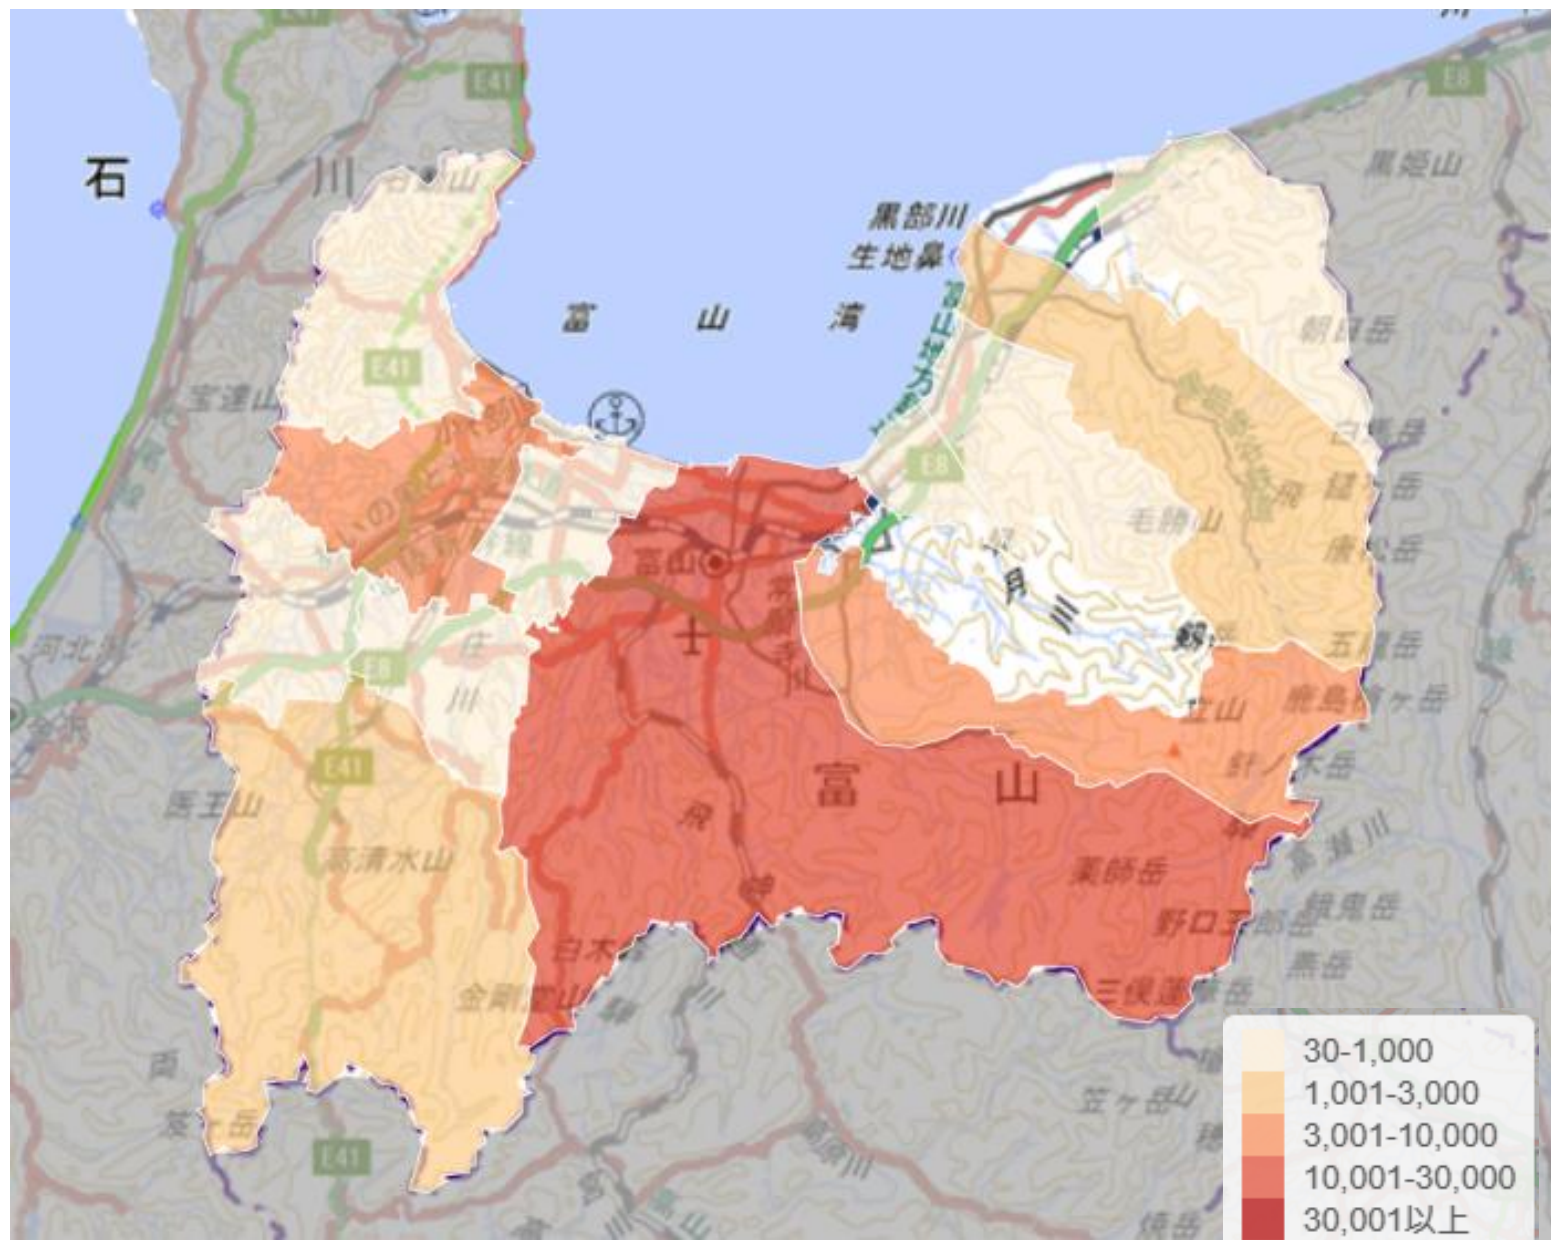

2. インバウンドデータ (2024年4月)

①インバウンドGPSによる市町村別滞在者数

市町村	測位者	滞在者数
富山市	71,186	23,843
高岡市	43,109	5,483
魚津市	20,628	90
氷見市	2,640	780
滑川市		
黒部市	22,459	1,020
砺波市	5,902	780
小矢部市	33,402	210
南砺市	15,598	1,810
射水市	35,105	680
舟橋村		
上市町		
立山町	13,115	5,341
入善町		
朝日町	22,318	550

より詳細なデータの閲覧をご希望の方は、個別にお問い合わせください。

出典：一般社団法人中央日本総合観光機構
株式会社ナビタイムジャパン「インバウンドGPSデータ」

用語定義等

データの集計方法

- ・1旅行者あたり1サンプルとしてカウントをしており、同一ユーザーのデータが同一条件下で2回取得できても1カウントととして集計している。

測位者数

- ・一度でもGPSデータが取得できたユーザーを測位者数としてカウントしている。
- ・滞在時間等の判定は行っておらず、移動中（通過）のデータも含まれる。

滞在者数

- ・同一1kmメッシュ内で30分以上連続してGPSデータが取得されたユーザーを滞在者としてカウントしている。