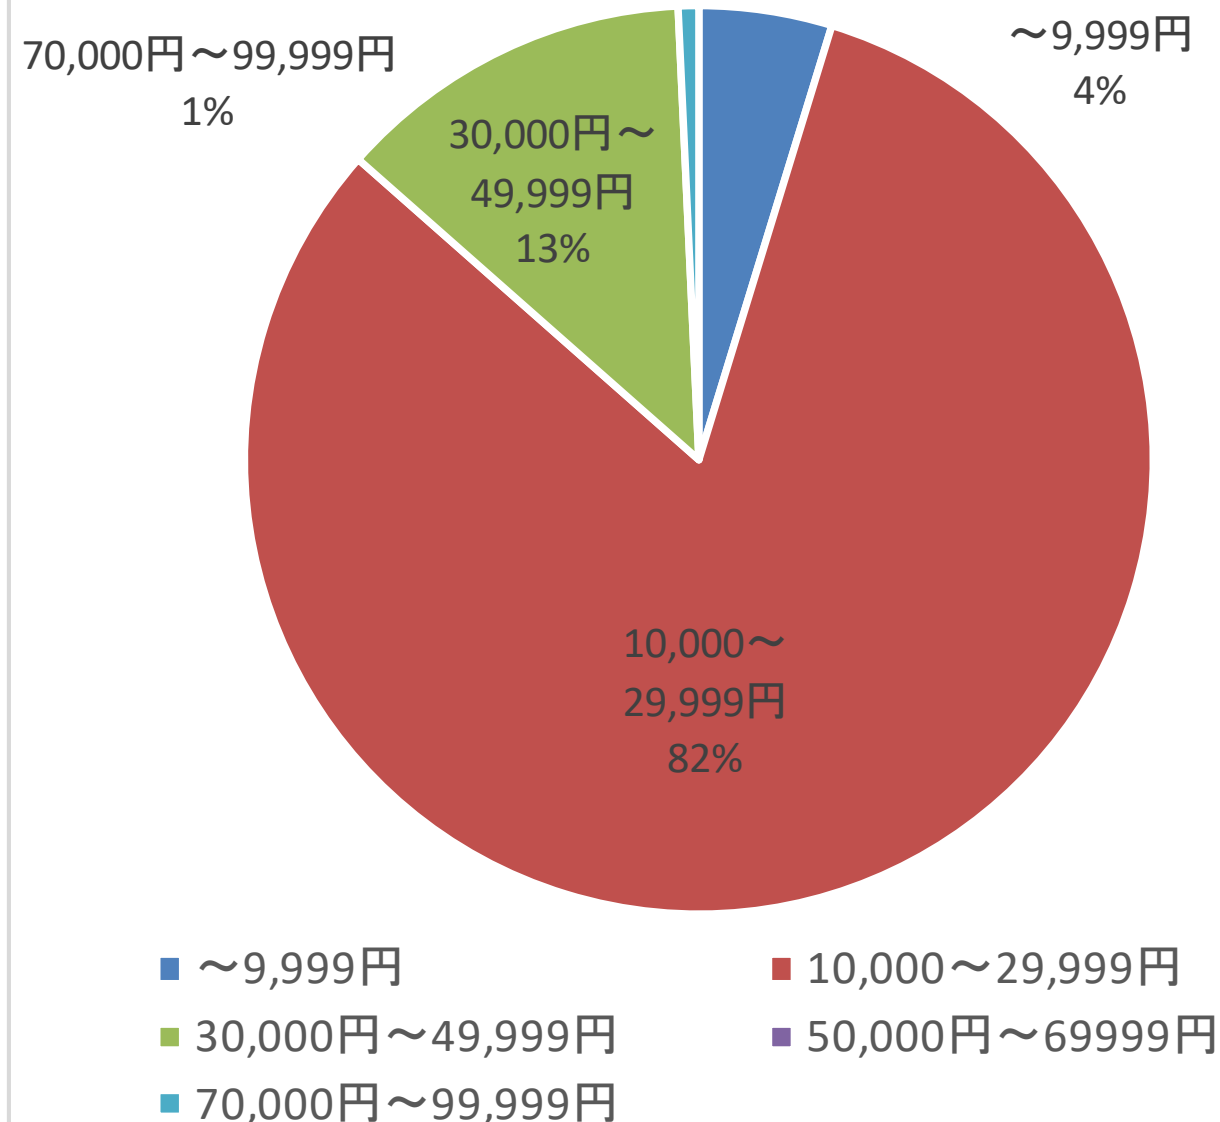

⑤購入単価

宿泊代金総額を同伴者の人数をもとに平均単価を算出し、平均単価をもとに分類した項目

出典：観光予報プラットフォーム推進協議会「観光予報プラットフォーム」(<https://kankouyohou.com/>)

観光予報プラットフォーム推進協議会（事務局：公益社団法人日本観光振興協会）が提供するビッグデータ。日本全体の宿泊データのうち、サンプリングデータ（店頭、国内ネット販売、海外向けサイトの販売）を抽出し、宿泊者実績データを算出。直近2か月については速報値を掲載しているため、今後、新型コロナウイルス等の影響により変動する可能性がある。