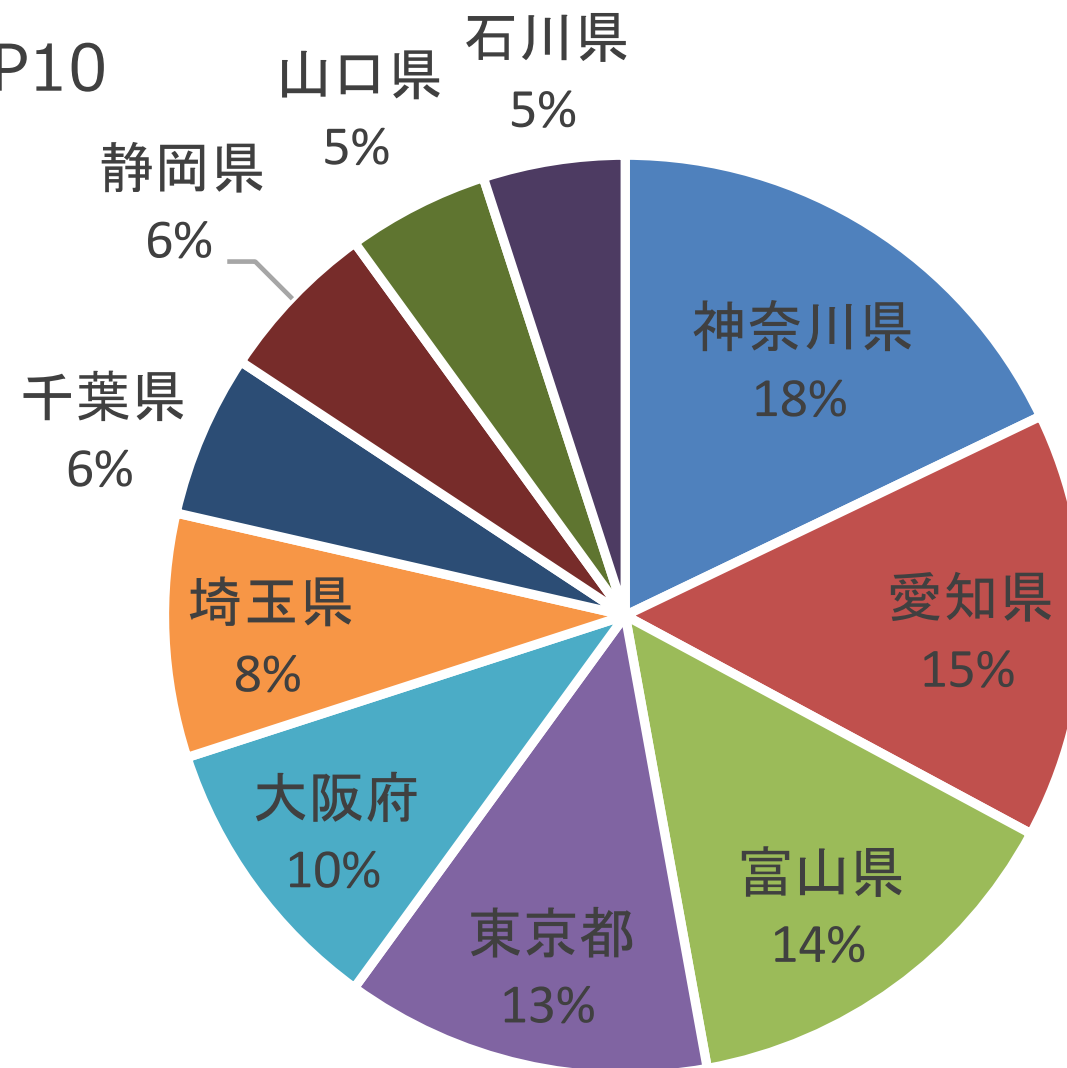

## ④参加形態

## ⑤購入単価

宿泊代金総額を同伴者の人数をもとに平均単価を算出し、平均単価をもとに分類した項目

出典：観光予報プラットフォーム推進協議会「観光予報プラットフォーム」(<https://kankouyohou.com/>)

観光予報プラットフォーム推進協議会（事務局：公益社団法人日本観光振興協会）が提供するビッグデータ。日本全体の宿泊データのうち、サンプリングデータ（店頭、国内ネット販売、海外向けサイトの販売）を抽出し、宿泊者実績データを算出。直近2か月については速報値を掲載しているため、今後、新型コロナウイルス等の影響により変動する可能性がある。

# 1. 南砺市の観光データの動向（2024年4月）

⑥ 来訪者居住地TOP10

- 神奈川県
- 愛知県
- 富山県
- 東京都
- 大阪府
- 埼玉県
- 千葉県
- 静岡県
- 山口県
- 石川県

出典：観光予報プラットフォーム推進協議会「観光予報プラットフォーム」(<https://kankouyohou.com/>)

観光予報プラットフォーム推進協議会（事務局：公益社団法人日本観光振興協会）が提供するビッグデータ。日本全体の宿泊データのうち、サンプリングデータ（店頭、国内ネット販売、海外向けサイトの販売）を抽出し、宿泊者実績データを算出。直近2か月については速報値を掲載しているため、今後、新型コロナウイルス等の影響により変動する可能性がある。

## 2. インバウンドデータ (2024年4月)