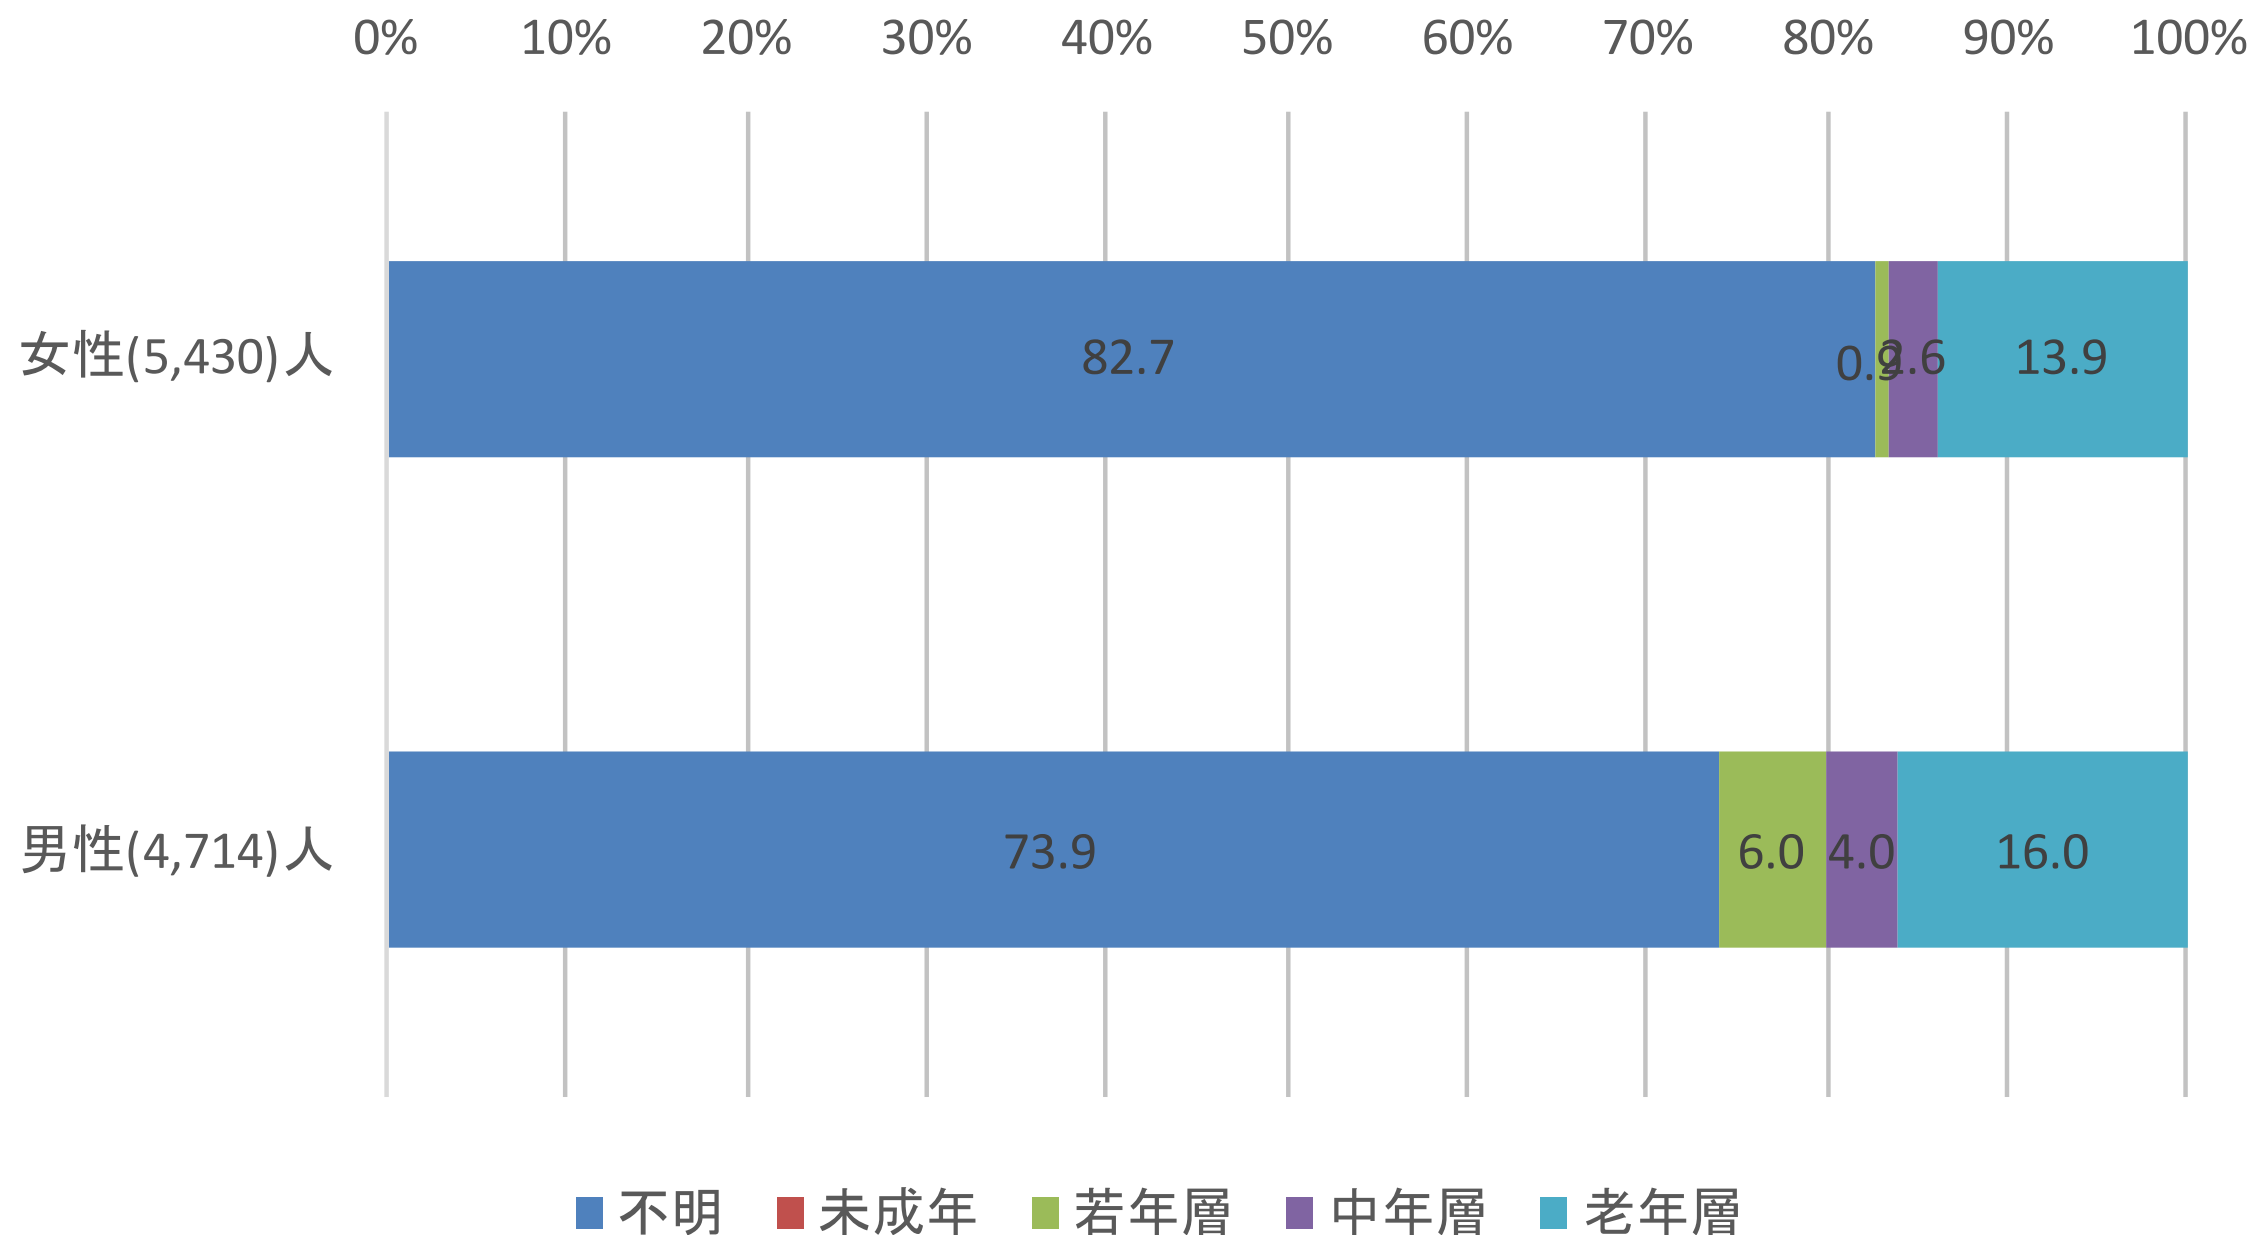

1. 南砺市の観光データの動向（2024年4月）

③性別×年齢層

出典：観光予報プラットフォーム推進協議会「観光予報プラットフォーム」(<https://kankouyohou.com/>)

観光予報プラットフォーム推進協議会（事務局：公益社団法人日本観光振興協会）が提供するビッグデータ。日本全体の宿泊データのうち、サンプリングデータ（店頭、国内ネット販売、海外向けサイトの販売）を抽出し、宿泊者実績データを算出。直近2か月については速報値を掲載しているため、今後、新型コロナウイルス等の影響により変動する可能性がある。